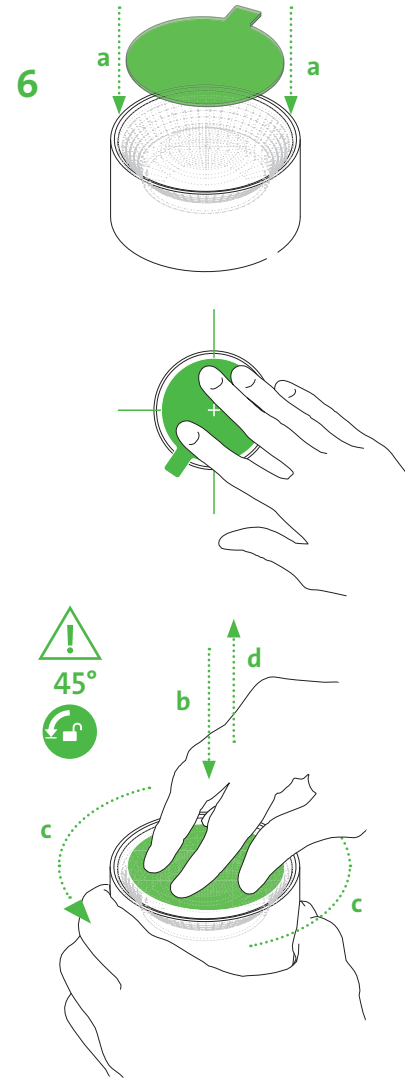

wi4-ab-2e-hb

DEMONTAGE DEMOUNTING

Produktbeispiel
nur exemplarisch!
Example product
only!

LED-Austauschanleitung
LED Replacement instructions

TD000145