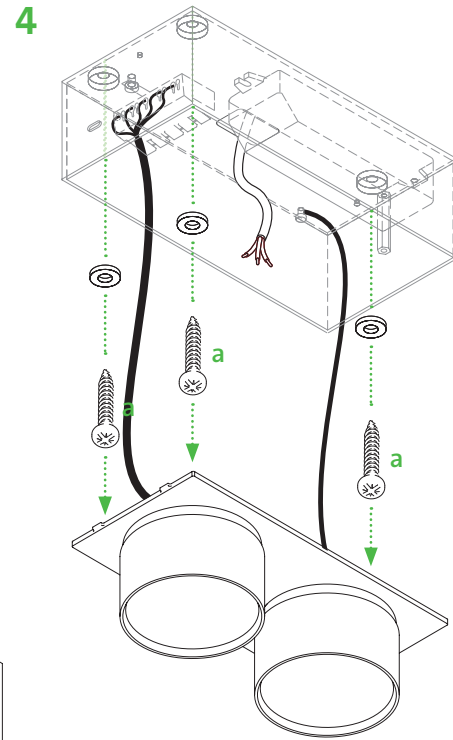

wi4-ab-2e-hb

DEMONTAGE DEMOUNTING

Produktbeispiel
nur exemplarisch!
Example product
only!

LED-Austauschanleitung
LED Replacement instructions

TD000145