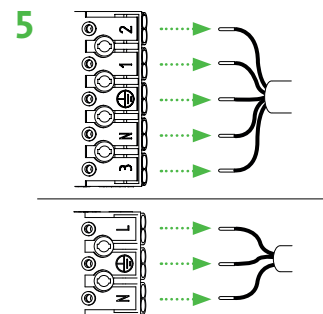

wi4-ab-2e-hb

DEMONTAGE DEMOUNTING

Produktbeispiel
nur exemplarisch!
Example product
only!

LED-Austauschanleitung
LED Replacement instructions

TD000145