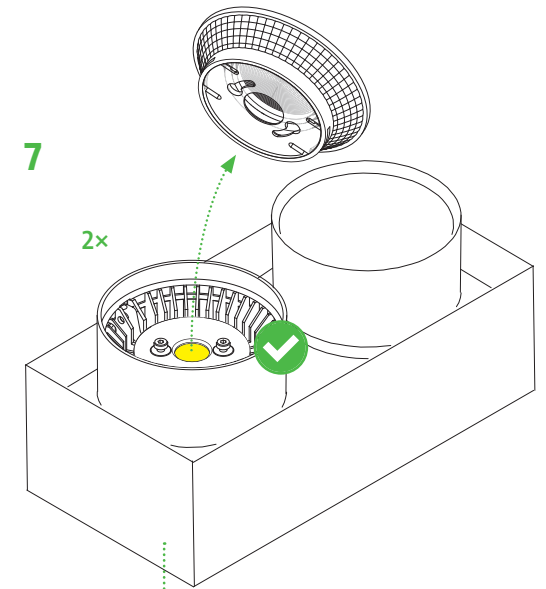

wi4-ab-2e-hb

DEMONTAGE DEMOUNTING

Produktbeispiel
nur exemplarisch!
Example product
only!

LED-Austauschanleitung
LED Replacement instructions

TD000145