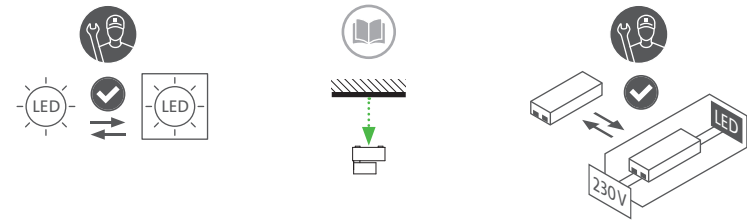

wi4-ab-2e-hb

DEMONTAGE DEMOUNTING

TECHNISCHE DATEN TECHNICAL DATA

Hersteller *Manufacturer:* mawa
Artikel-Nummer *Article Number:* **wi4-ab-2e-hb**

Spannung *Voltage:* 220 – 240 V
Netzfrequenz *Power freq.:* 50/60 Hz
Schutzklasse *Protection class:* I
Schutzgrad *Degree of protection:* IP20

Leuchtmittel *Light source:*

- 2 × Standard-LED:
  RA > 90 / 12,7 W / 700 mA / Vf18 V
- 2 × LED Modul High CRI:
  RA > 95 / 12,7 W / 700 mA / Vf18 V
- 2 × dim2warm-LED:
  Ra > 95 / 12 W / 350 mA / Vf 36,5 V

Dimmung *Dimming:*

- DALI (-4)
- Phasen- und abschnitt dimmbar
  leading edge/trailing edge phase (-7)
- Bluetooth (-9)

Anschlussleistung *Connected load:*

- Standard 28 W
- dim2warm 28 W

AUSTAUSCHBARKEIT REPLACE ABILITY