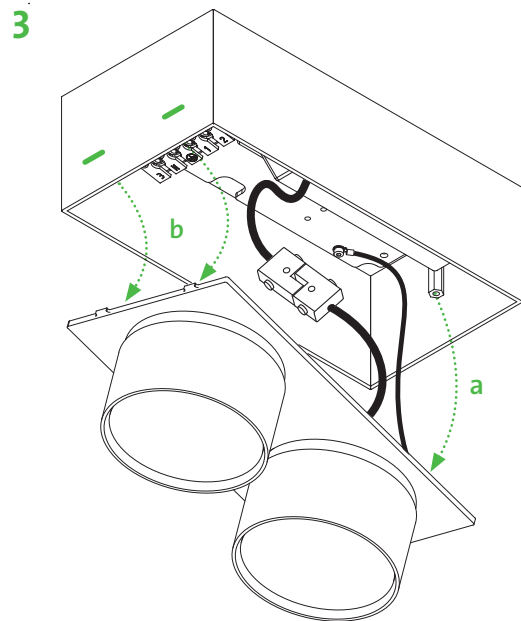

wi4-ab-2e-hb

DEMONTAGE DEMOUNTING

Produktbeispiel
nur exemplarisch!
Example product
only!

LED-Austauschanleitung
LED Replacement instructions

TD000145